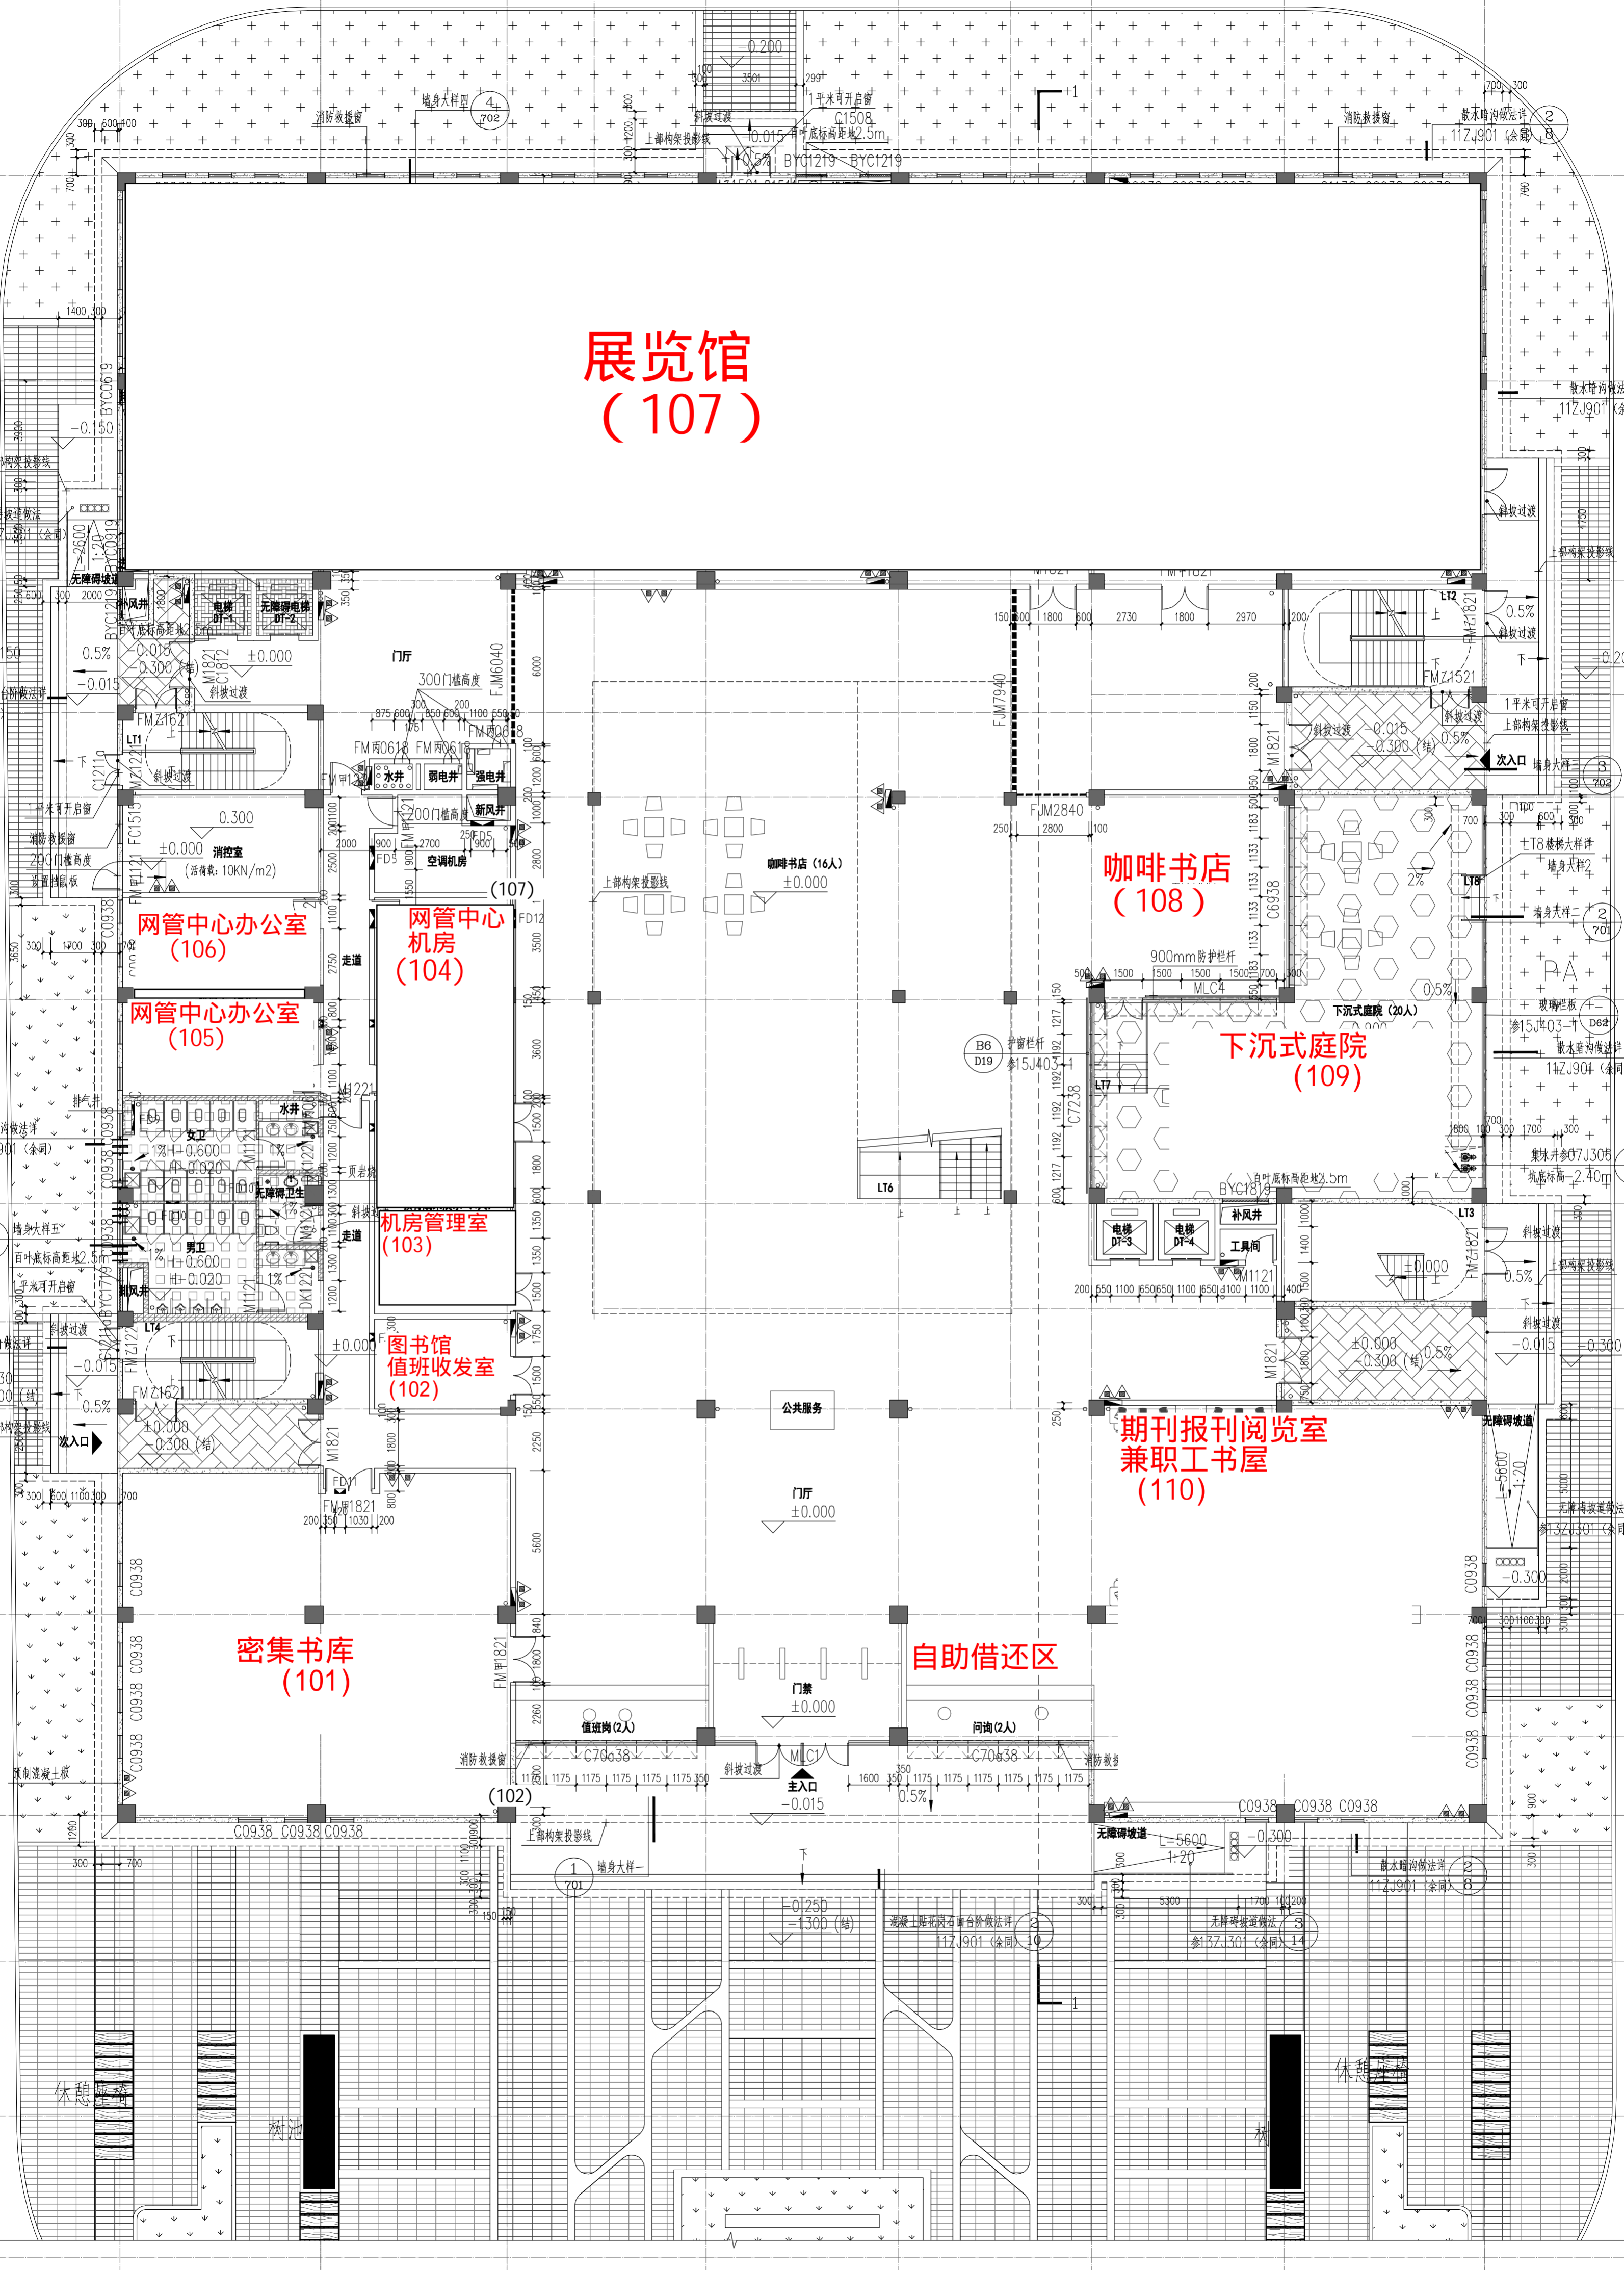

展览馆 (107)

咖啡书店 (108)

下沉式庭院 (109)

期刊报刊阅览室 兼职工书屋 (110)

密集书库 (101)

自助借还区

网管中心 机房 (104)

网管中心 办公室 (106)

网管中心 办公室 (105)

机房管理室 (103)

图书馆 值班收发室 (102)

公共服务

门厅 ±0.000

值岗(2人)

问询(2人)

主入口 -0.015

休息座椅

休息座椅

树池

林